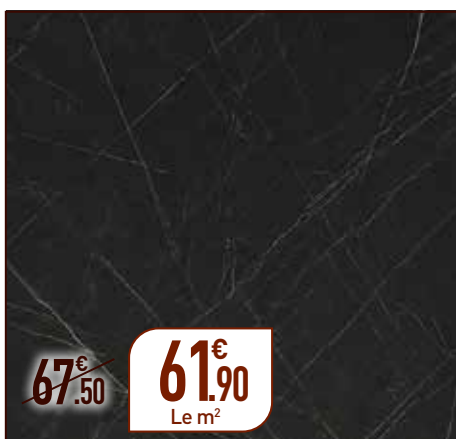

~~67.50~~ **61.90**
Le m²

**COMPACT ÂME NOIRE FORMICA
NERO GRAPHITE**
6 x 1300 x 3050 mm - 2 faces décors Finition NDF -
Pose verticale et horizontale étanche et sans joint -
Existe en 12 x 1400 x 3600 mm à un prix différent.